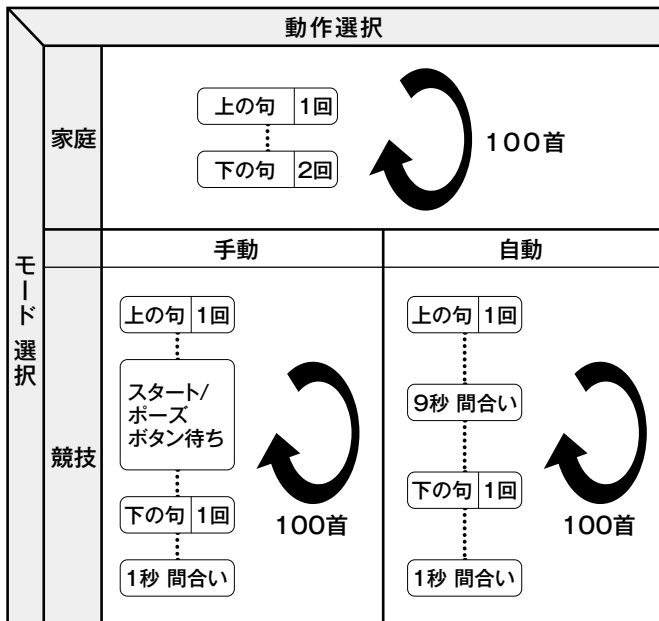

百人一首読み上げ機 ありあけ

■ 使い方

モード選択、動作選択により読み上げが変わります。