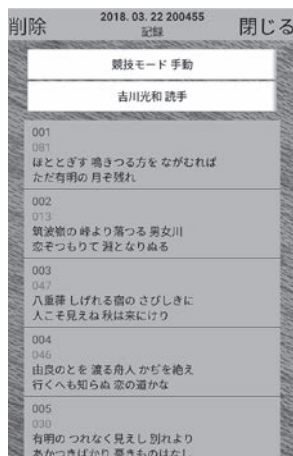

- CFカード 各¥5,720 (税込)

男性:和家、吉川、稲葉、廣本、楠田、西田、木村
女性:山下、五味、芹野、横谷 (全11名)

- ACアダプタ ¥1,760 (税込)

- リモコン ¥2,640 (税込)

百人一首読み上げアプリ ありあけ2

スマートフォンでも百人一首の練習が可能に! 競技かるたをレベルアップするための機能が充実!!

【特徴】

- ◆ 百人一首読み上げ機「ありあけ」では出来なかった、札の選択が可能になりました。短い時間でも効率よく練習できます。
- ◆ 記録機能もお勧め! プレイ毎に記録を残すことで、プレイを振り替えます。
- ◆ 季節や恋の歌などジャンル分けしたメニューも充実。和歌を楽しみながら覚えることができます。
- ◆ 標準読手は、一般団法人全日本かるた協会吉川読手です。
- ◆ 販売価格 android版 3,000円(税込) iPhone版 3,060円(税込)