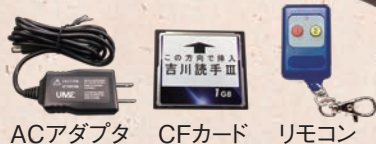

女性:山下、五味、芹野、横谷
(全11名)

本体価格

リモコン有 **¥45,760**(税込)

リモコン無 **¥39,600**(税込)

※本体をご購入いただくとCFカードが一枚付属します。
ご注文時に読手をご指定下さい。

CFカード価格

各**¥5,720**(税込)

寸法: 240×180×150mm

重量: 2kg

CFカード1枚、ACアダプタ付き

ACアダプタ

CFカード

リモコン

百人一首 読み上げアプリ ありあけ2

android版 / iPhone版
好評発売中!

※裏面参照