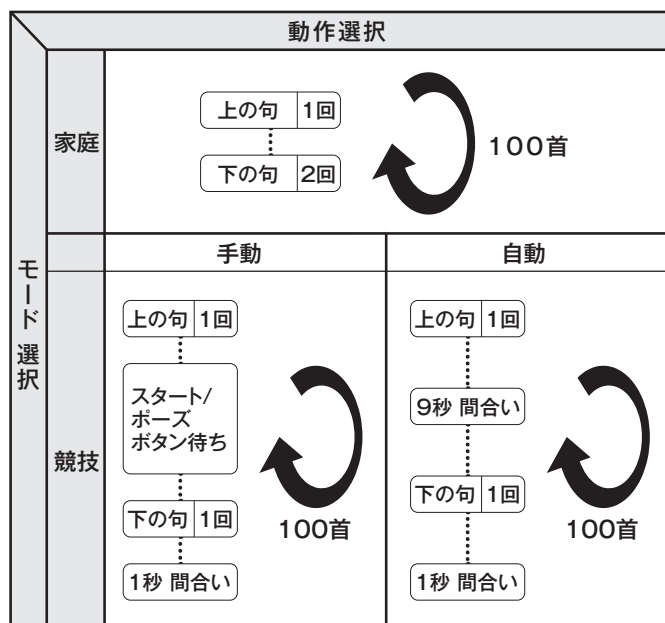

一般社団法人 全日本かるた協会

2024.05

百人一首読み上げ機 ありあけ

■ 使い方

モード選択、動作選択により読み上げが変わります。

■ 販売価格

- 本体 リモコン有 ¥45,760 (税込)
- リモコン無 ¥39,600 (税込)

※ 本体をご購入いただくとCFカードが1枚付属します。
ご注文時に、ご希望の読手をご指定ください。