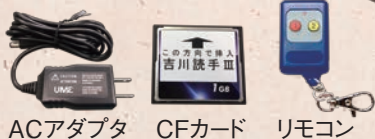

一般社団法人全日本かるた協会協力

百人一首読み上げ専用機

ありあけ

日本初の百人一首読み上げ専用機「ありあけ」は、一般社団法人全日本かるた協会のご協力を得て作られました。本機で再生される歌は、一音一音細部まで聞き取りやすく、競技かるたで高いレベルを目指す方や学校・大学のクラブ活動等に最適です。

強豪校も！ かるた会も！

約300の中学・高校で
ご使用いただいております

CFカード 全専任読手が勢揃い！

男性:和家、吉川、稲葉、廣本、
楠田、西田
女性:山下、五味、芹野(全9名)

本体価格

リモコン有 **¥45,000**(税込)

リモコン無 **¥39,000**(税込)

※本体をご購入いただくとCFカードが一枚付属します。
ご注文時に読手をご指定下さい。

CFカード価格

各**¥5,650**(税込)

寸法: 240×180×150mm
重量: 2kg
CFカード1枚、ACアダプタ付き

ACアダプタ

CFカード

リモコン