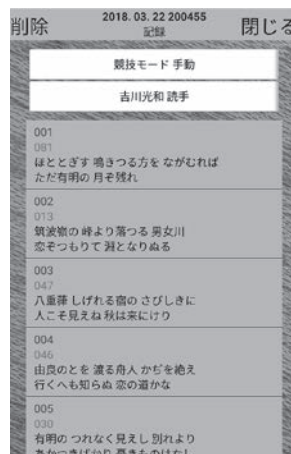

【特徴】

- 百人一首読み上げ機「ありあけ」では出来なかった、札の選択が可能になりました。短い時間でも効率よく練習できます。
- 記録機能もお勧め! プレイ毎に記録を残すことで、プレイを振り替えます。
- 季節や恋の歌などジャンル分けしたメニューも充実。和歌を楽しみながら覚えることができます。
- 標準読手は、一般団法人全日本かるた協会吉川読手です。
- 販売価格 3,000円(税込)